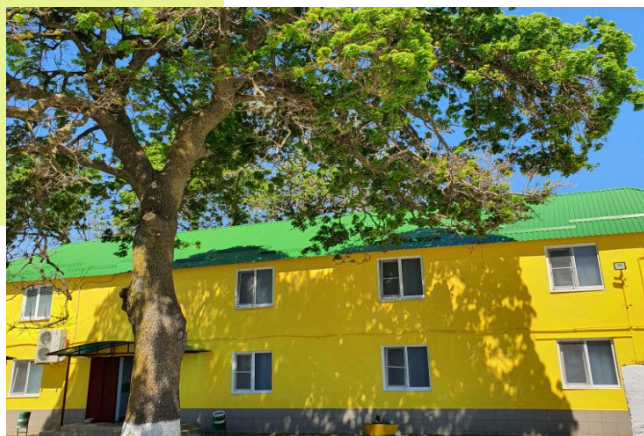

PANDA Camp

На территории лагеря расположены **7 уютных корпусов**

Наши гости размещаются в номерах в комнате по 3/4/5 человек, со всеми необходимыми удобствами на этаже.

Жилые комнаты оборудованы всем необходимым инвентарем.

Корпуса имеют просторные холлы для удобства проведения дневных и вечерних мероприятий.